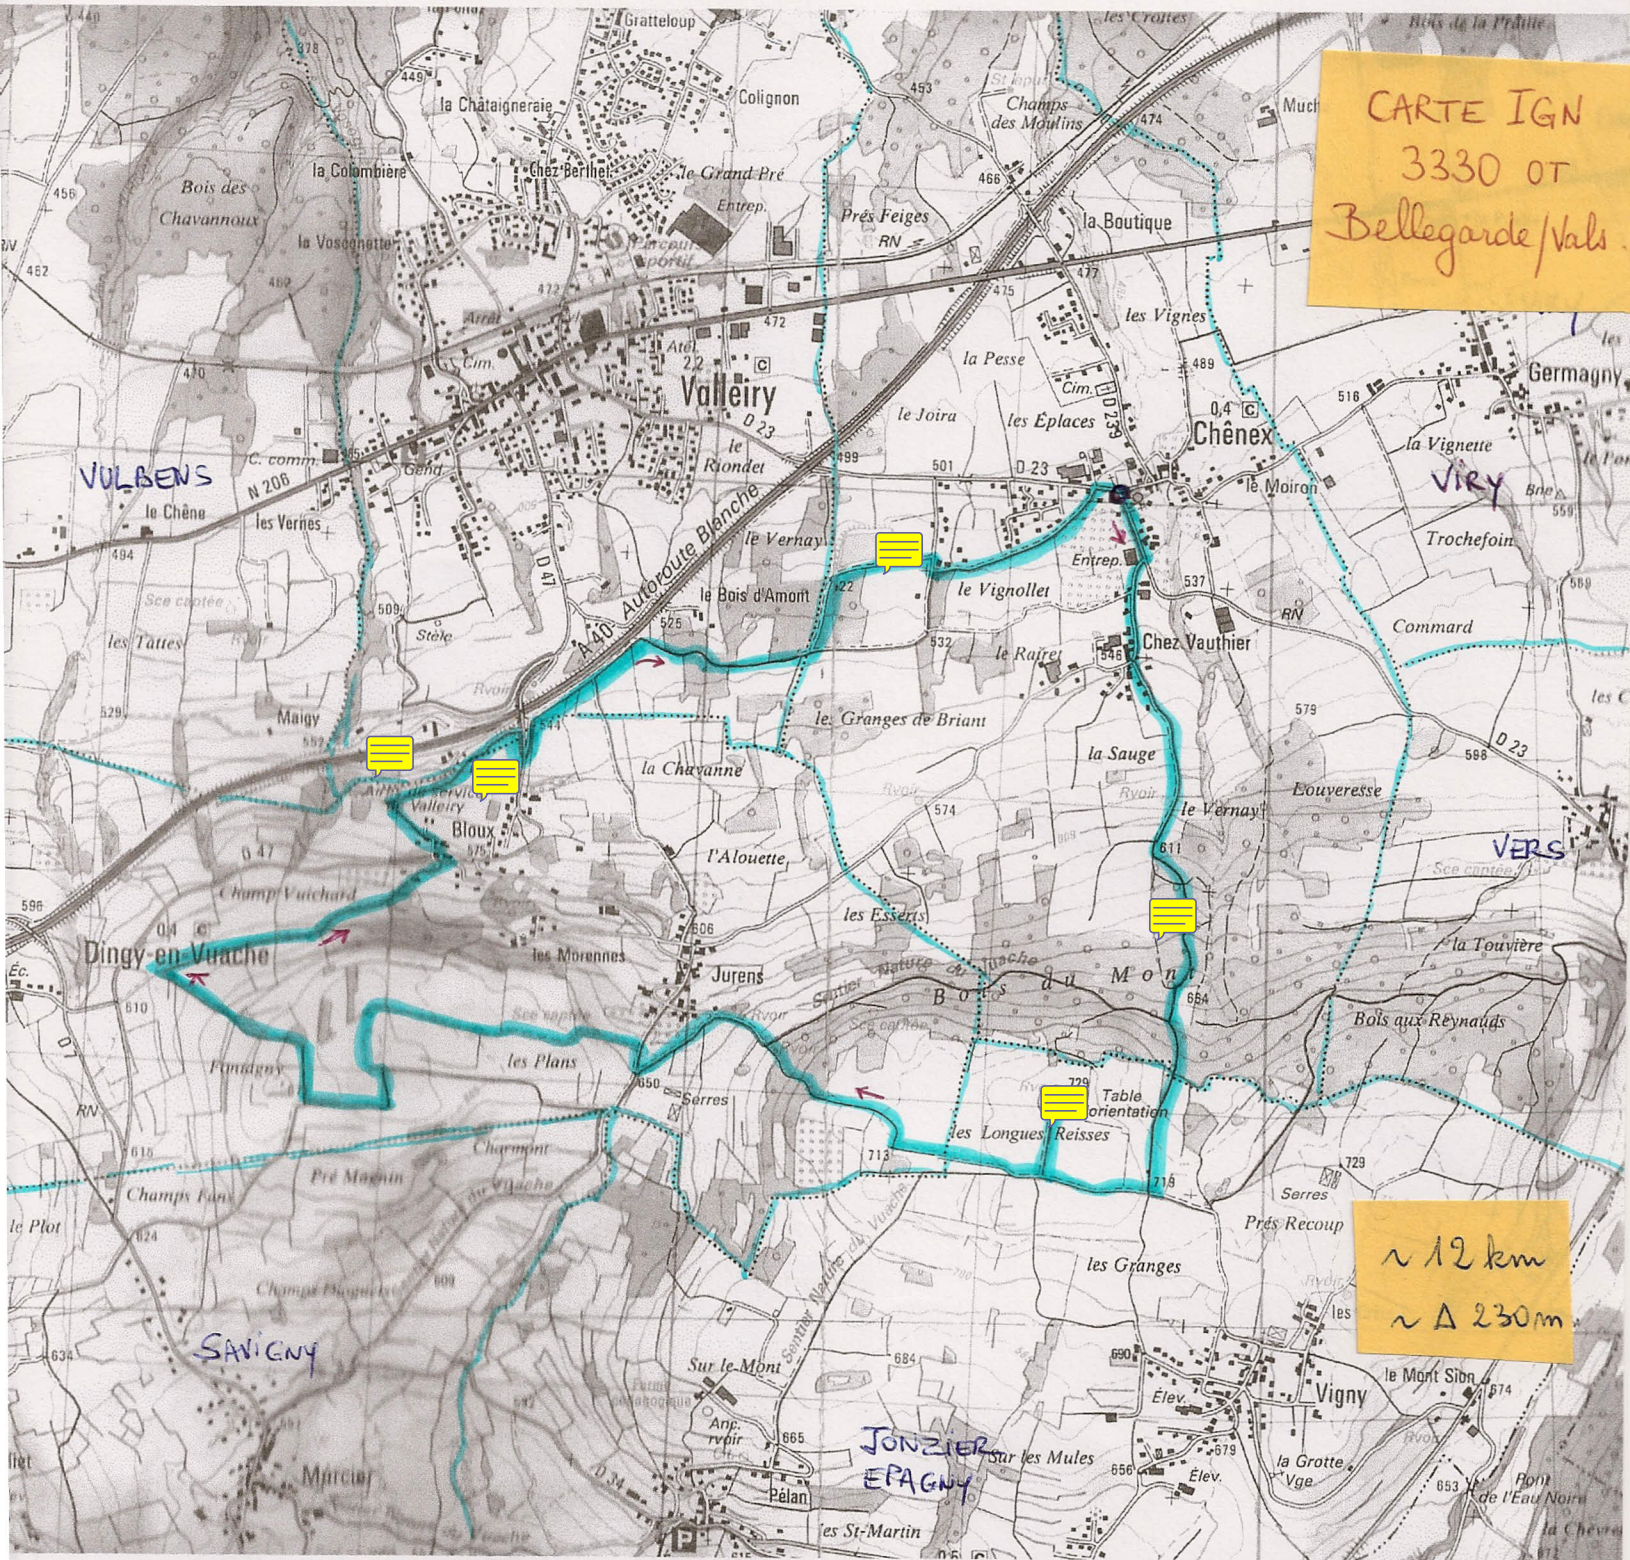

CARTE IGN
3330 OT
Bellegarde/Vals

~ 12 km
~ Δ 230m